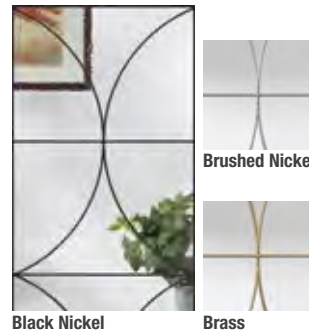

NEW Latitude
Glass Privacy Rating: **2**