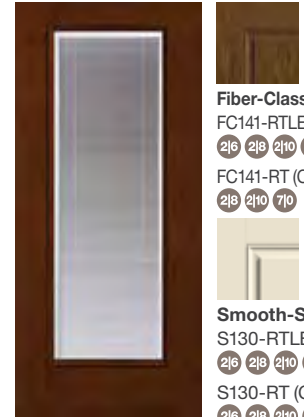

Smooth-Star
S141()-SDL ■
(XE, XC, XR, XN)
2'6 2'10 3'6 7'0

Privacy

Smooth-Star
S118()
(XE, XC) 2'6 2'10 7'0
(XR, XN) 2'6 2'10

Privacy

Smooth-Star
S140() ■
(XE, XC, XR, XN) 2'6 2'10 3'6 7'0
(XJ) 2'6

Internal Blinds