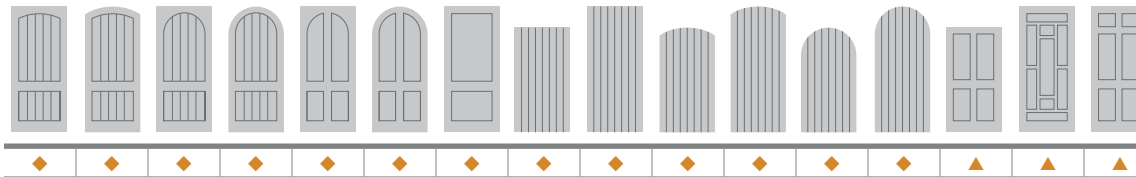

Glass Designs

Homeward™	◆		◆				◆	■	
Augustine.	◆	◆	◆	◆	◆	◆	◆		
Arborwatch.	◆		◆				◆	■	
Borrassa.	◆	◆	◆	◆	◆	◆	◆		
Lucerna.	◆		◆				◆		
Geometric								■	
Rainglass								■	
Low-E	◆		◆				◆	■	▲

Solid-Panel Door Styles